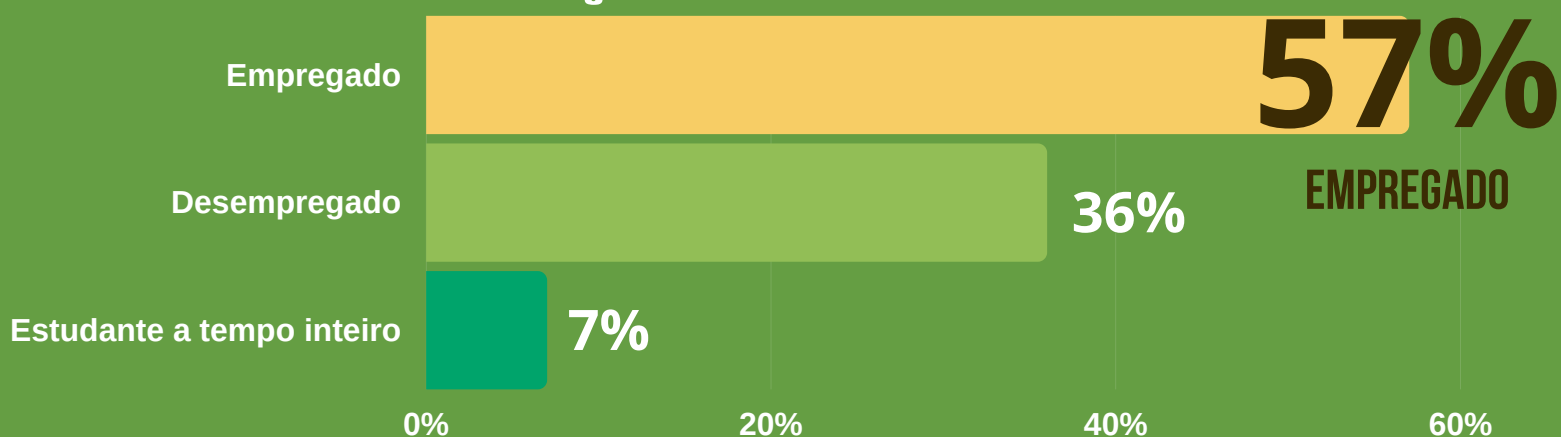

INQUÉRITO AOS DIPLOMADOS EM 2018/2019

LICENCIATURA EM DESPORTO DE NATUREZA E TURISMO ATIVO

N.º DE DIPLOMADOS EM
2018/2019

15

N.º DE RESPONDENTES

14

TAXA DE RESPOSTA

93%

64%
GÉNERO MASCULINO

36%
GÉNERO FEMININO

SITUAÇÃO PROFISSIONAL

88%

TRABALHADOR POR CONTA DE OUTREM

13%

TRABALHADOR INDEPENDENTE

NENHUM DIPLOMADO CRIOU O SEU
PRÓPRIO EMPREGO

RELAÇÃO ENTRE A ATIVIDADE QUE DESENVOLVE E A ÁREA DE FORMAÇÃO

FORMAS DE OBTENÇÃO DE EMPREGO

- REDE DE CONTACTOS - 38%
- CANDIDATURA ESPONTÂNEA - 38%

71% ENCONTROU EMPREGO ATÉ 1 ANO APÓS
CONCLUSÃO DO CURSO