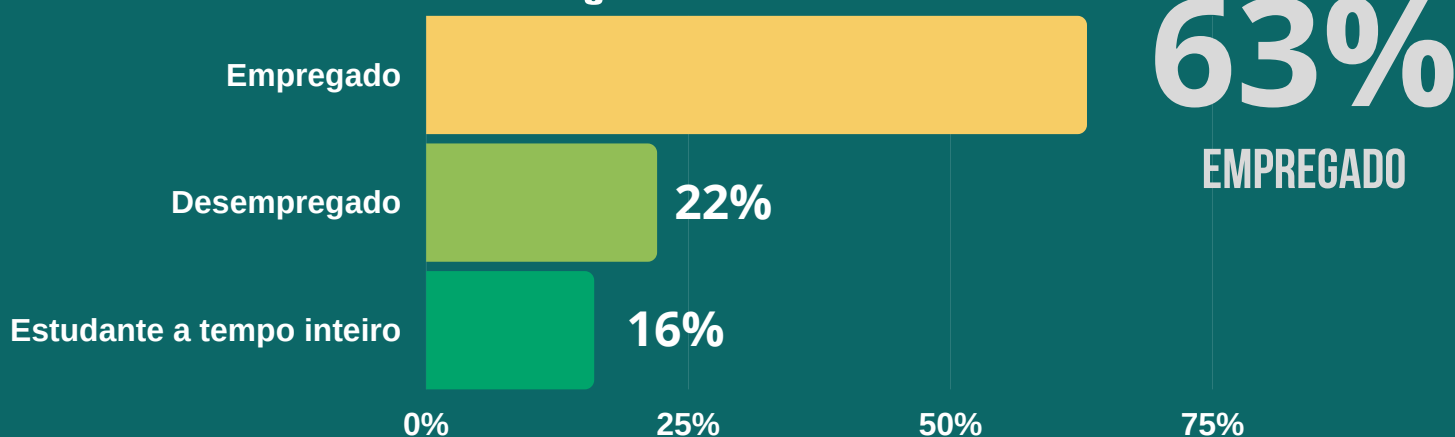

## LICENCIATURA EM TREINO DESPORTIVO

N.º DE DIPLOMADOS EM  
2018/2019

61

N.º DE RESPONDENTES

51

TAXA DE RESPOSTA

84%

90%  
GÉNERO MASCULINO

10%  
GÉNERO FEMININO

### SITUAÇÃO PROFISSIONAL

59%

TRABALHADOR POR CONTA DE OUTREM

38%

TRABALHADOR INDEPENDENTE

NENHUM DIPLOMADO CRIOU O SEU PRÓPRIO EMPREGO